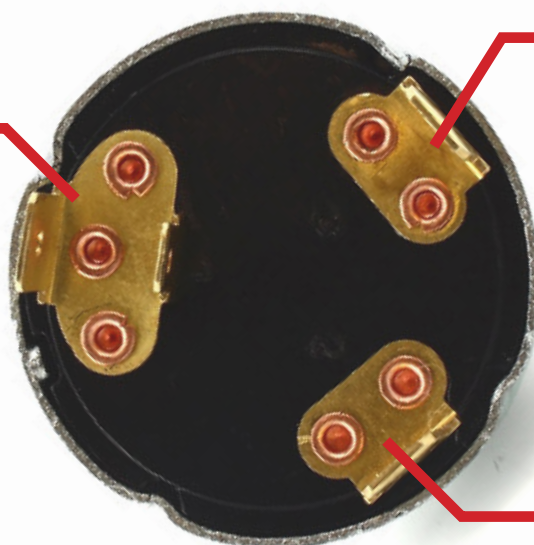

Fiche technique

Ref. 100020 : Contacteur à clé (OEM : 963416M1)

BRANCHEMENT

1. BATTERIE

3. DÉMARREUR

2. BOUGIE(S)

La Boutique du Tracteur

77 Chemin de Lespinasse - 31140 AUCAMVILLE

Tel : 05 62 75 03 93 - Fax : 05 62 75 03 53

Mail : nathalie@laboutiquedutracteur.com

La Boutique du Tracteur