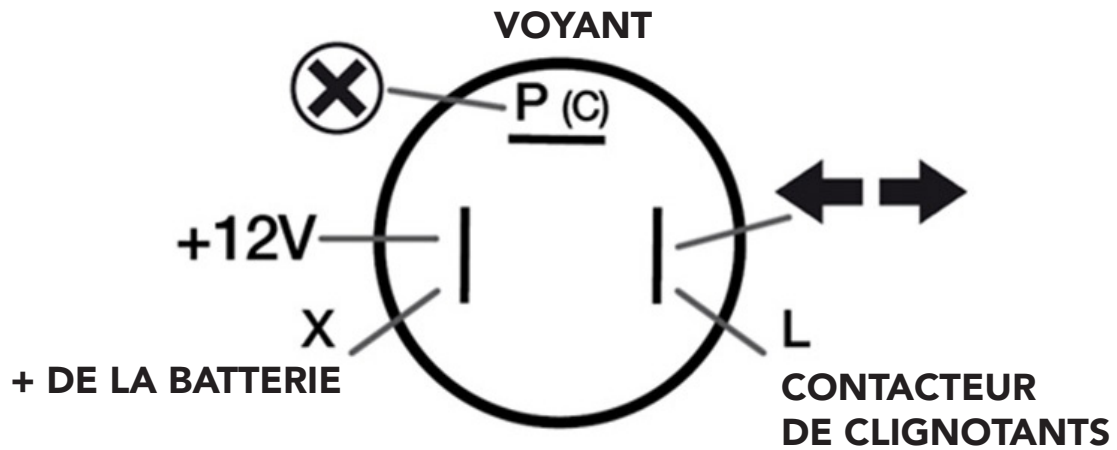

Schéma de branchement

Ref. 4114247 : Centrale clignotante 12V

La Boutique du Tracteur

77 Chemin de Lespinasse - 31140 AUCAMVILLE

Tel : 05 62 75 03 93 - Fax : 05 62 75 03 53

Mail : nathalie@laboutiquedutracteur.com